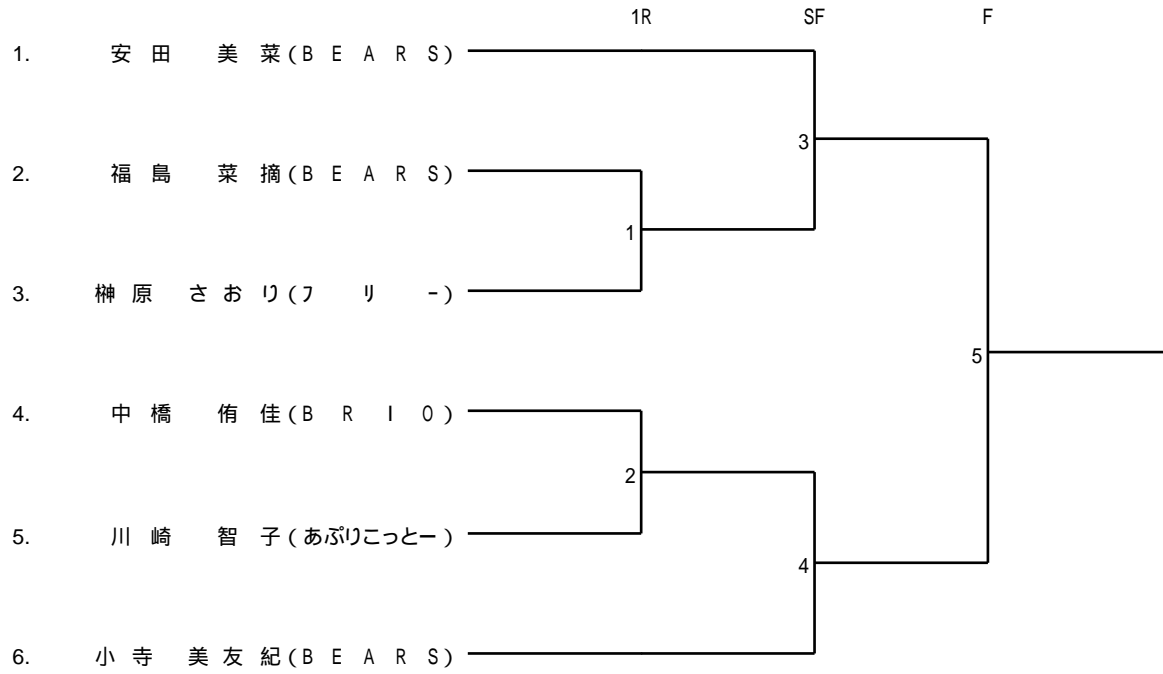

第37回瀬戸市選手権女子

第1シード 安田 美菜
第2シード 小寺 美友紀