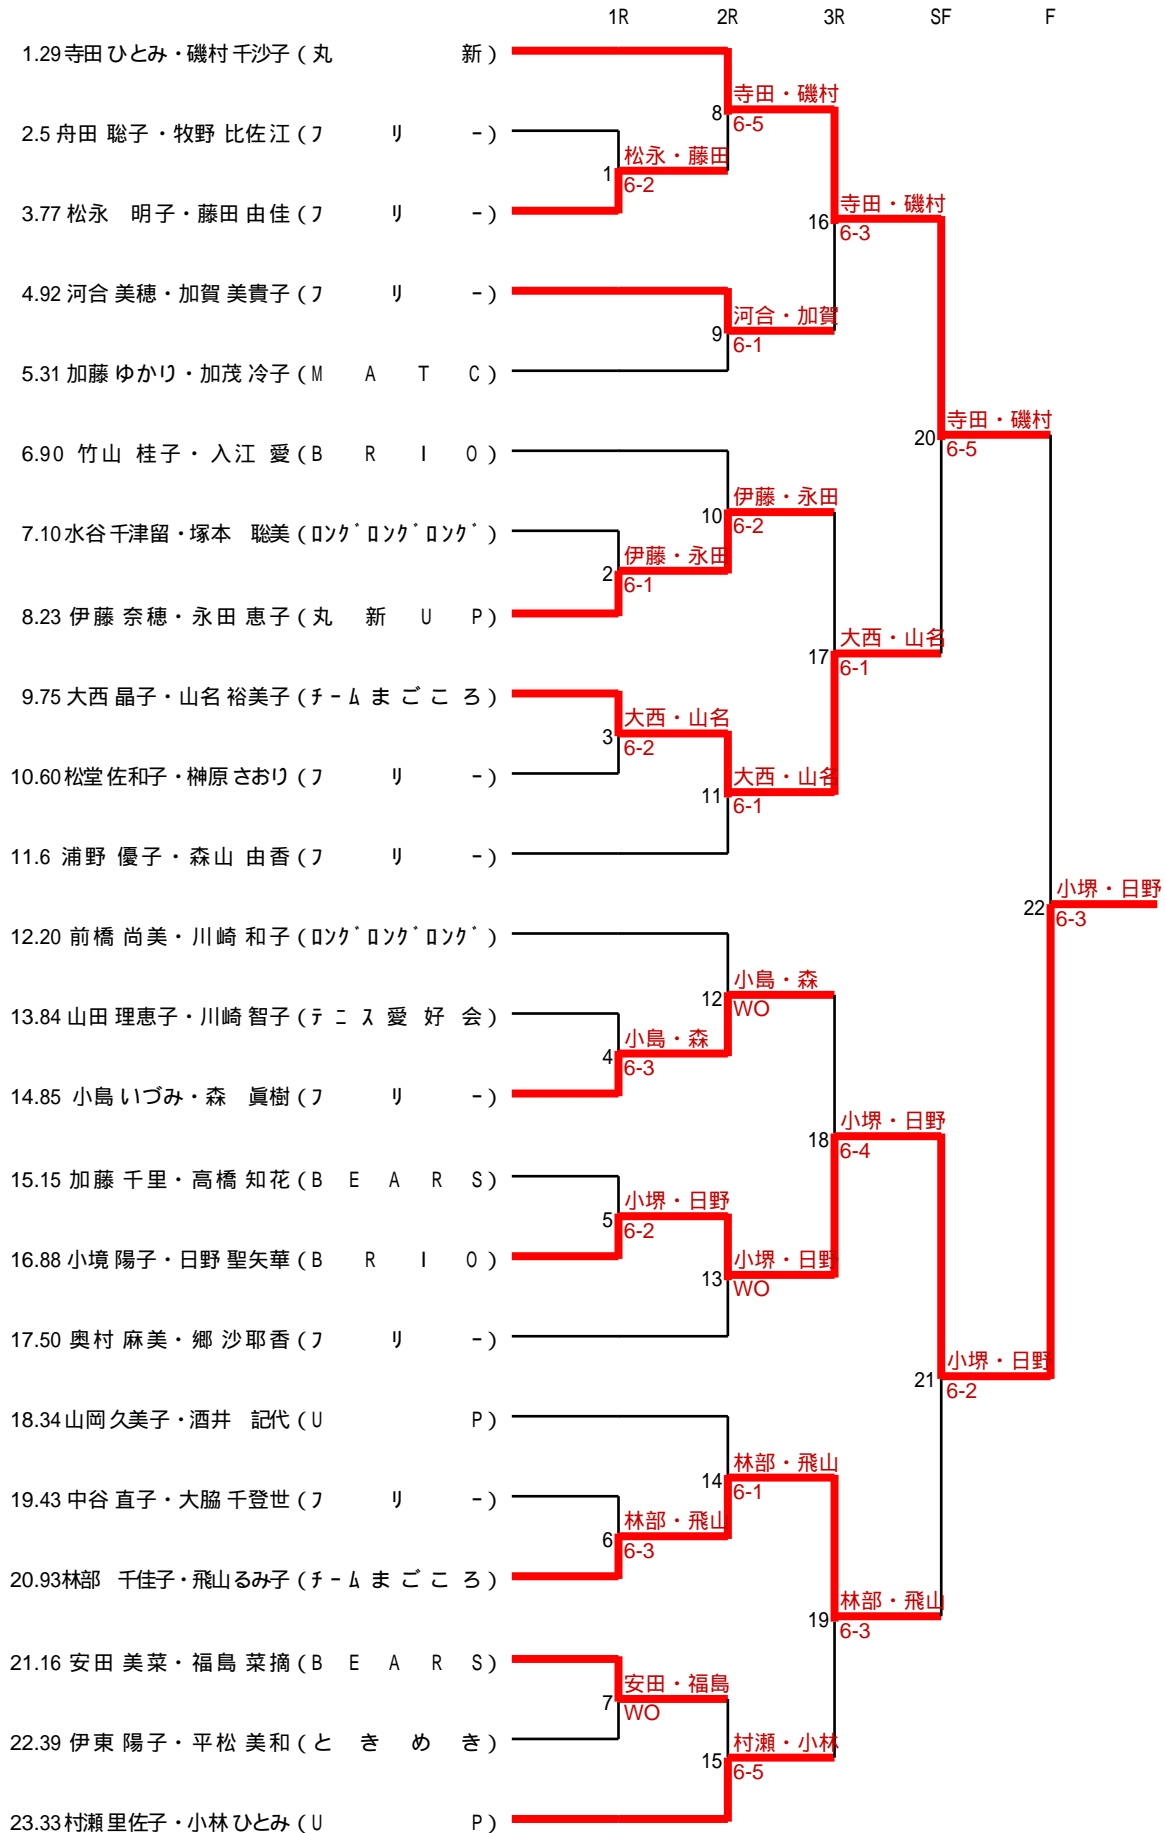

# 2022年春季大会女子1部

3位決定戦

大西・山名 6-0 林部・飛山

第1シード 寺田ひとみ・磯村千沙子  
第2シード 村瀬里佐子・小林ひとみ  
第3シード 奥村麻美・郷沙耶香  
第4シード 竹山桂子・入江愛