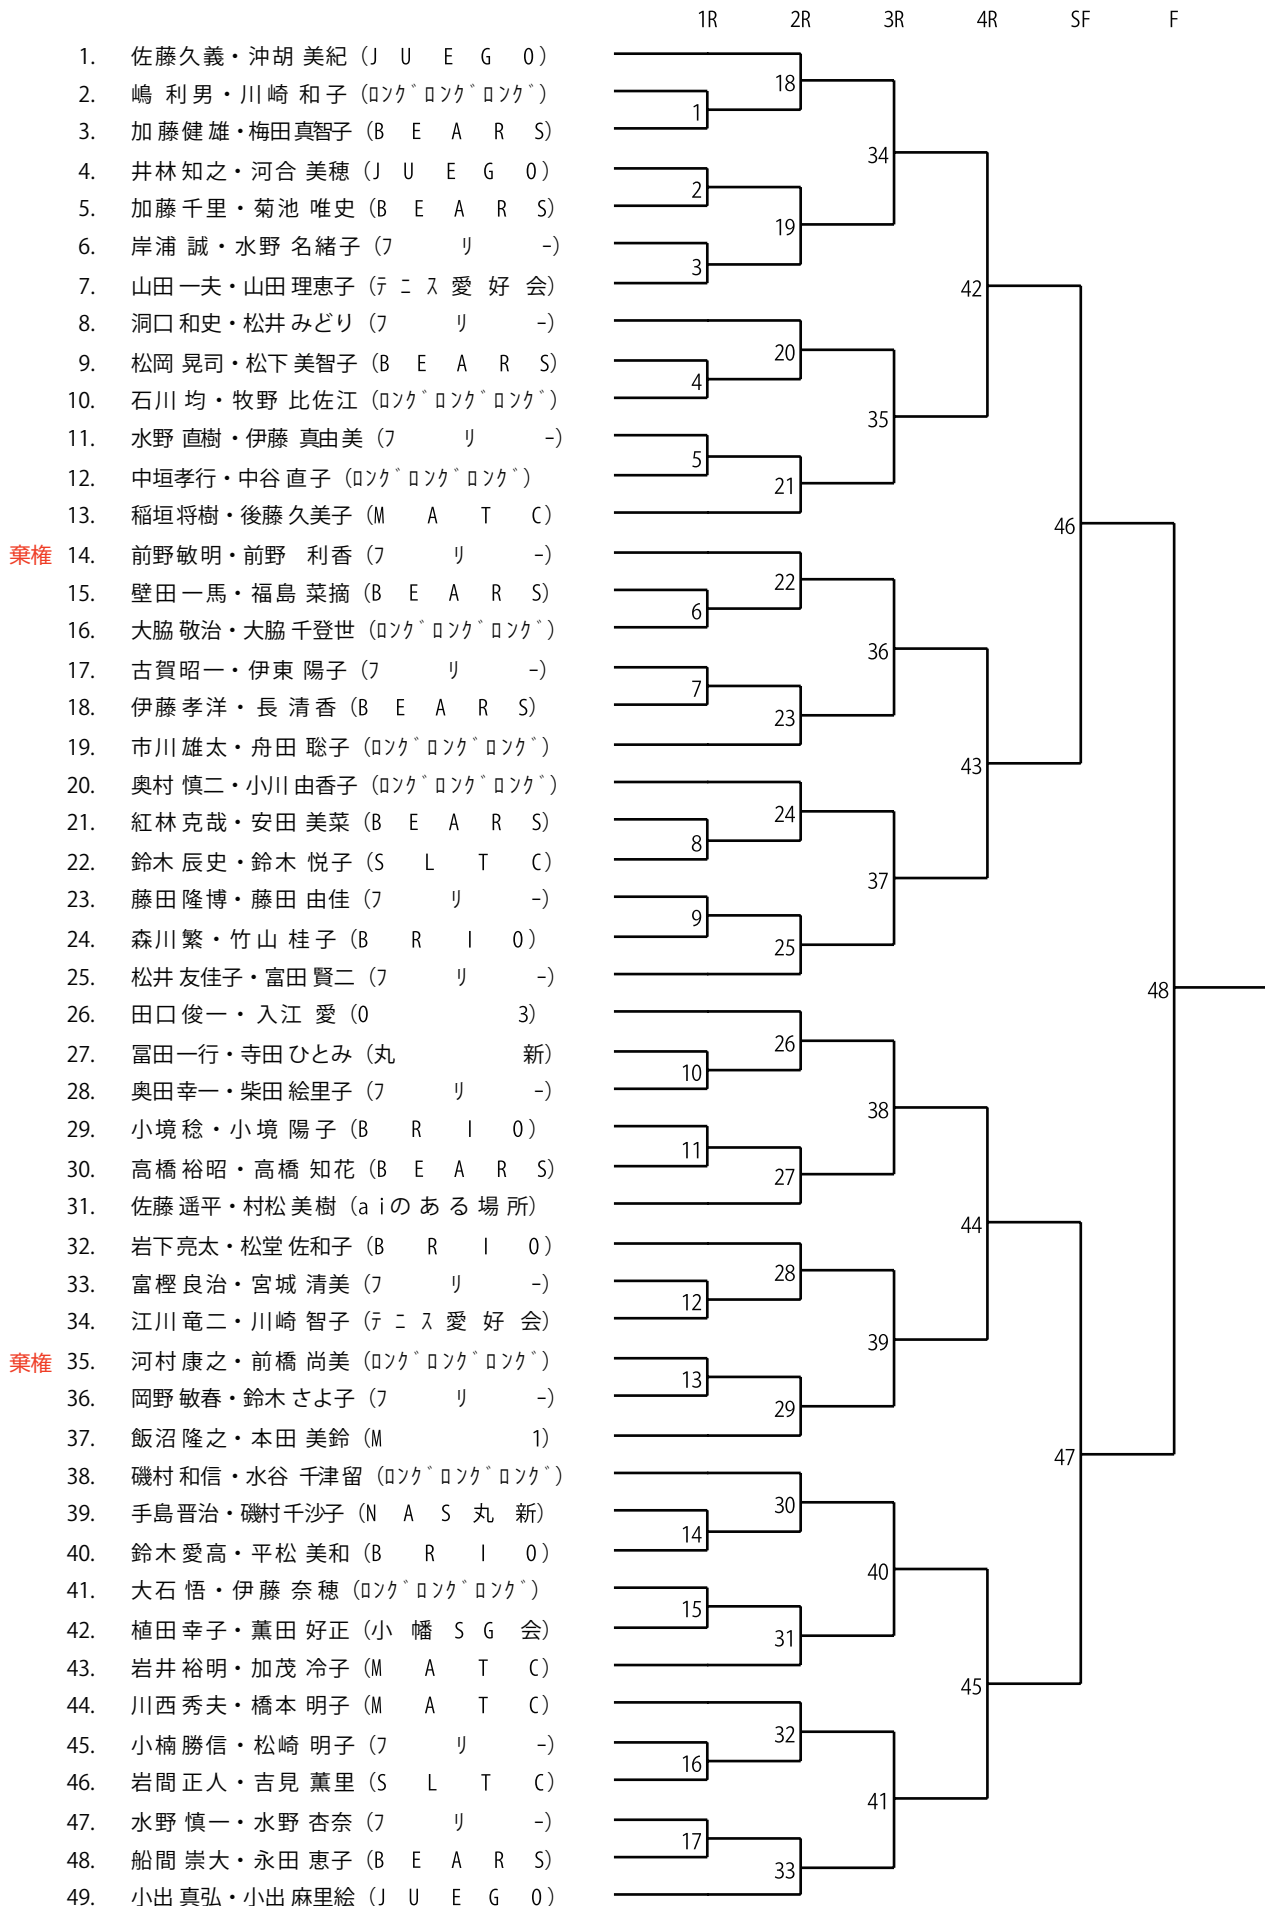

第28回ミックスダブルス大会

シードは、1、2のみ